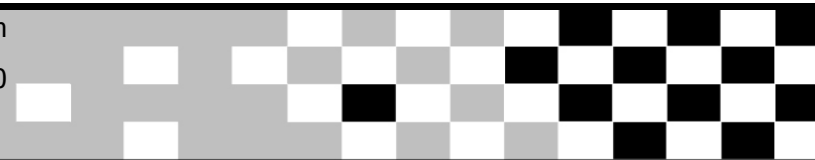

2014こいのぼり3時間エントゥーロ

周回数の多い順

こいのぼり3時間エントゥーロ

宮崎セーフティパーク 特設コース 2.500 km

こいのぼり3時間エントゥーロ

2014/04/27 09:30

レース 開始時間 9:28:06

Pos.	No. 名前	Laps	BestLap	In Lap Club	Model/Engine
1	7 黒岩政宏	41	4:16.431	41 仮面ライダーガイム	CRF150R2
2	14 小原ヒカル/小原タクヤ	40	4:14.164	28 おはら板金工業	CRF150R2/YZ80
3	13 深水勇治/今井慎二/西山伸二	40	4:20.571	40 莓丸マイスターズ feat高橋レーシング	CRF150R2/CRF150R2/KX250F
4	9 馬場隆浩/福園裕介	40	4:12.026	36 アクロス AG one's	RM-Z250/CRF250R
5	11 山之内龍一/吉川達朗/別府光昭	39	4:09.289	19 MMC	KX125/KX450F/KX250F
6	8 山口正人/松井貞章	38	4:18.133	31 アクロス AG one's	RM-Z250/KX125
7	15 丸哲則/永田光一/矢野栄子	37	4:15.746	16 MARUSAN RACING	CRF250R/CRF150R2/CRF150R2
8	12 押川智美/藤原正行/丸勇一郎	36	4:23.223	17 押川組	CRF450R/CRF150R2/CRF100F
9	10 河野凌/河野勝摩	36	4:53.585	30 H.R.S	DR-Z50
10	5 中尾蓮/今岡駿太	35	5:25.466	29 MARUSAN&MMC	CRF50F/CRF50F
11	4 新原健	34	5:02.519	15 HOT-1	YX85
12	2 前田芳美/前田賢人	34	4:48.388	23 TeamI ルシノア	CRF250X/KLX110
13	1 河原未佳/水尾慎吾/大西優史	32	5:05.295	16	CRF100F
14	6 小林勝彦	23	5:19.753	6 チームJTNM	KDX125SR改
未分類					
DNS	3 上森毅			0 チームこんぺいとう	XR250

※#10と#5は、50ccだけのチームで、6周加算されています。